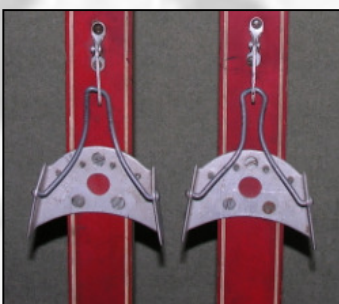

A cura di:

SCI CLUB MARCIALONGA

MARCIALONGA