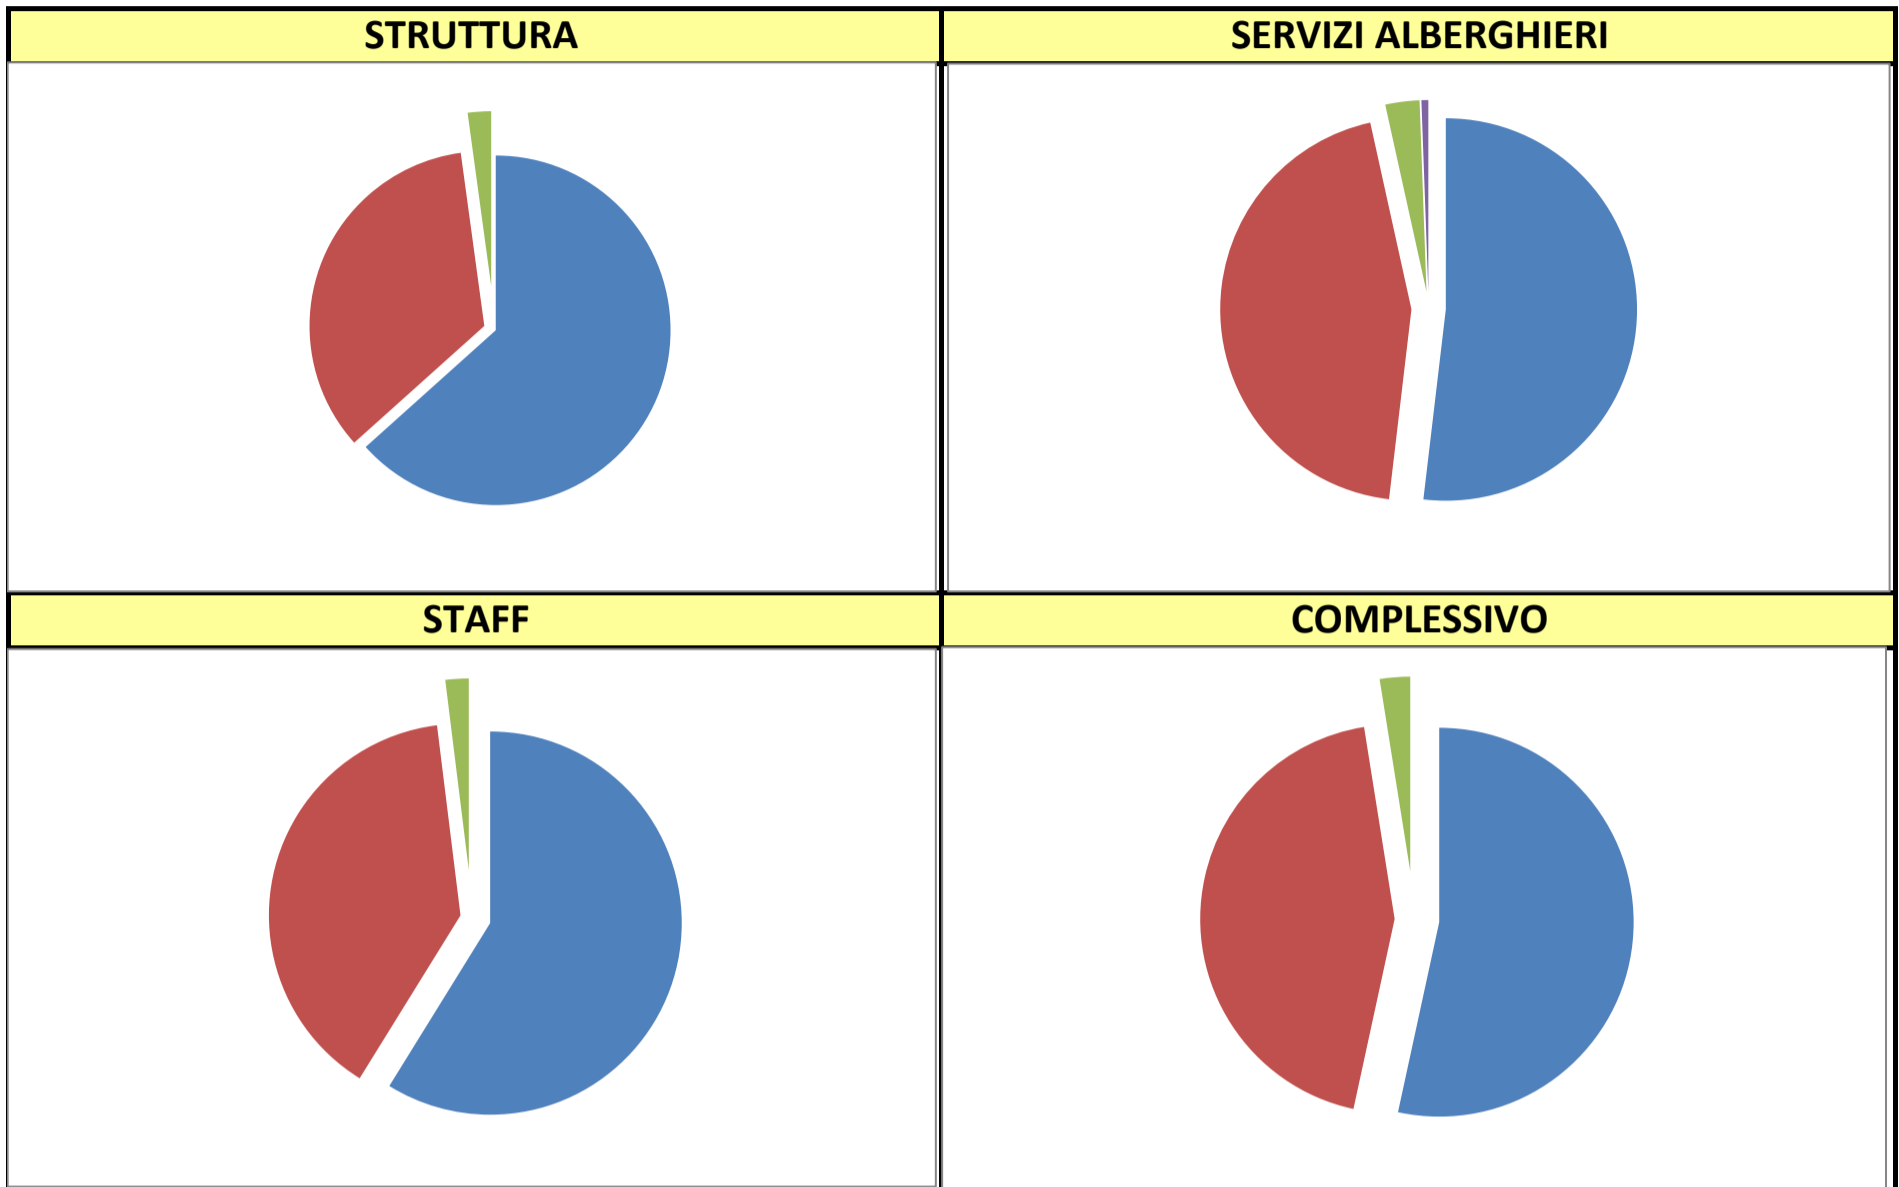

UNION HOTELS CANAZEI - CAMPITELLO DI FASSA
OPINIONI REALI E RECENSIONI VERIFICATE DEGLI OSPITI UHC

QUESTIONARI INTERNI, INTERVISTE SPECIFICHE, FOLLOW UP POST SOGGIORNO

STAGIONI ESTIVE ED INVERNALI

CLIENTELA NAZIONALE ED INTERNAZIONALE DIRETTA, OPERATORI TURISTICI ED ORGANIZZATORI EVENTI SPORTIVI E CULTURALI

HOTEL BELLEVUE - CANAZEI

VERIFICATE AL 30/10/20

GIUDIZI BASATI SU OLTRE 6924 ARRIVI DAL 01/06/20 AL 15/09/20 CHE HANNO RECENSITO I SERVIZI

OLTRE **21597** ARRIVI NEGLI ULTIMI 8 ANNI CHE HANNO RECENSITO I NOSTRI SERVIZI

■ MOLTO BUONO
■ BUONO
■ SODDISFACENTE
■ POCO SODDISFACENTE

GIUDIZIO **4 SU 5**
RECENSIONI **260** ULTIMI 8 ANNI

GIUDIZIO **4 SU 5**
RECENSIONI **185** ULTIMI 8 ANNI